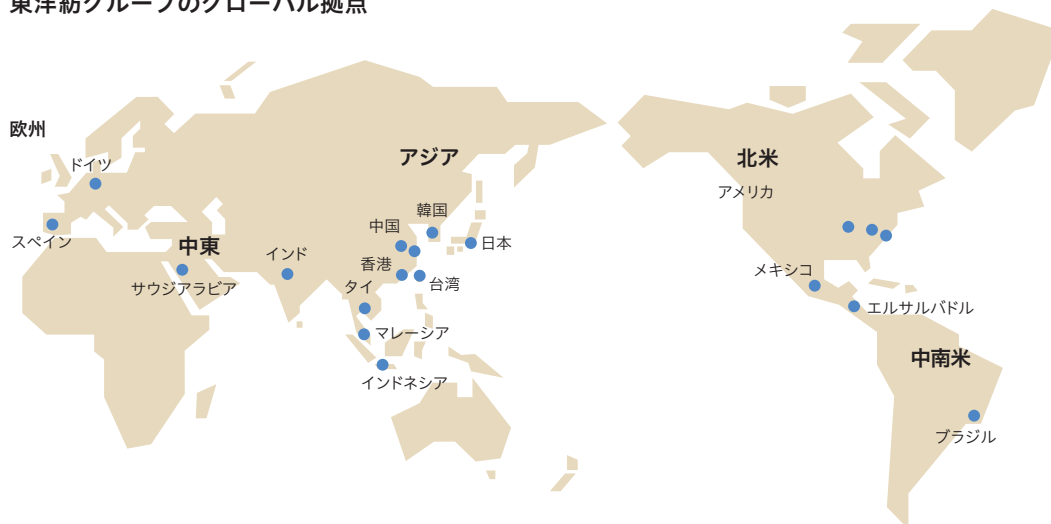

東洋紡グループのグローバル拠点

社外からの評価: 2019年3月現在、以下のSRIインデックスに採用されています。

- MSCI日本株女性活用指数
- SNAMサステナビリティ・インデックス

2018 Constituent
MSCI日本株
女性活躍指数 (WIN)

Member of SNAM
Sustainability Index
2019

Member of SNAM
Sustainability Index
2018