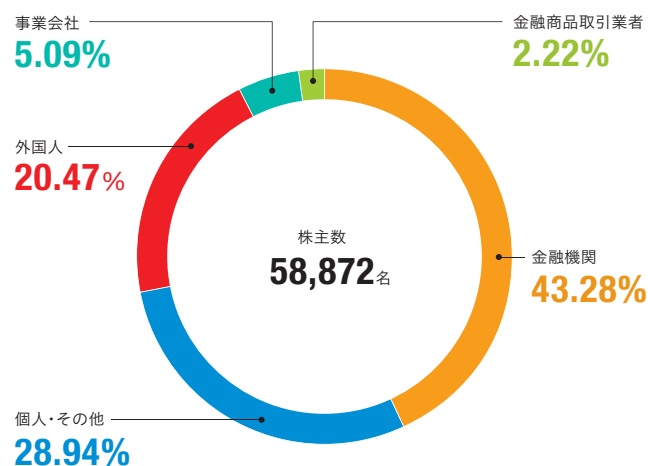

投資家情報 (2019年3月31日現在)

上場証券取引所: 東京証券取引所 第一部
証券コード: 3101
株主名簿管理人: 三井住友信託銀行株式会社
 〒100-8233
 東京都千代田区丸の内一丁目4番1号
独立監査法人: 有限責任あずさ監査法人
 〒541-0048
 大阪府大阪市中央区瓦町三丁目6番5号
株式数: 発行可能株式総数 200,000,000株
 発行済株式総数 89,048,792株
資本金: 51,730百万円
株主数: 58,872名
定時株主総会: 毎年6月開催
単元株式数: 100株

所有者別株式分布状況

大株主

| | 持株数(千株) | 持株比率(%) |
|----------------------------|---------|---------|
| 日本マスタートラスト信託銀行株式会社(信託口) | 8,286 | 9.34 |
| 日本トラスティ・サービス信託銀行株式会社(信託口) | 5,396 | 6.08 |
| 全国共済農業協同組合連合会 | 3,308 | 3.73 |
| 日本生命保険相互会社 | 1,750 | 1.97 |
| 東友会 | 1,667 | 1.88 |
| 日本トラスティ・サービス信託銀行株式会社(信託口9) | 1,638 | 1.85 |
| 日本トラスティ・サービス信託銀行株式会社(信託口5) | 1,624 | 1.83 |
| 東洋紡従業員持株会 | 1,531 | 1.73 |
| 明治安田生命保険相互会社 | 1,402 | 1.58 |
| JPMORGAN CHASE BANK 385151 | 1,392 | 1.57 |

株価

過去5年間における最高値/最安値

| 年度 | 2014 | 2015 | 2016 | 2017 | 2018 |
|--------|------|------|------|-------------|--------|
| 最高値(円) | ¥180 | ¥216 | ¥211 | ¥2,249(218) | ¥2,164 |
| 最安値(円) | ¥145 | ¥140 | ¥155 | ¥1,900(184) | ¥1,386 |